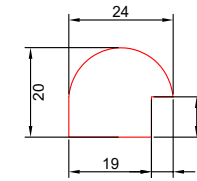

Profilo angolare Golden  
*Golden corner profile*

22,3x22,3x2800 mm

Classica  
Verniciatura RAL  
*Classic  
RAL painting*

Profilo angolare Ruyi  
*Ruyi corner profile*

33,71x33,71x2800 mm

Classica  
Verniciatura RAL  
*Classic  
RAL painting*

## MOOVE. ACCESSORI / ACCESSORIES

ACCESSORI MOOVE ZEN  
MOOVE ZEN ACCESSORIES

NOME PRODOTTO  
PRODUCT NAME

DIMENSIONI (mm)  
SIZES (mm)

FINITURA  
SURFACE

Profilo di chiusura Olimpo  
*Olimpo Closing Profile*

20x24x2900 mm

Profilo di chiusura Etna  
*Etna Closing Profile*

17x20x2900 mm

Profilo di chiusura Kappa  
*Kappa Closing Profile*

20x27x2900 mm