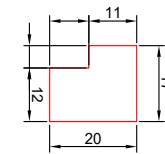

## MOOVE. ACCESSORI / ACCESSORIES

ACCESSORI MOOVE ZEN  
MOOVE ZEN ACCESSORIES

NOME PRODOTTO  
PRODUCT NAME

DIMENSIONI (mm)  
SIZES (mm)

FINITURA  
SURFACE

Profilo di chiusura Olimpo  
*Olimpo Closing Profile*

20x24x2900 mm

Profilo di chiusura Etna  
*Etna Closing Profile*

17x20x2900 mm

Profilo di chiusura Kappa  
*Kappa Closing Profile*

20x27x2900 mm