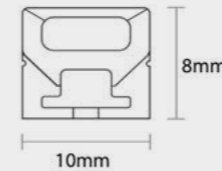

NOVA TWIX

DIMENSIONI <i>DIMENSIONS</i>	10x18 mm
DESTINAZIONE D'USO <i>INTENDED USE</i>	Indoor/Outdoor
CAVO DI ALIMENTAZIONE <i>POWER CABLE</i>	Uscita posteriore <i>Rear exit</i>
INSTALLAZIONE <i>INSTALLATION</i>	Fissaggio parete/plafone <i>Fixing method</i>
FISSAGGIO <i>FIXING</i>	Adesivo <i>Adhesive</i>
CORPO/STRUTTURA <i>STRUCTURE</i>	PVC e Silicone <i>PVC and silicon</i>
TENSIONE <i>TENSION</i>	12/24 Vdc
FASCIO <i>BEAM OF LIGHT</i>	Simmetrico diffondente 120° <i>Symmetrical diffusive 120°</i>
CLASSE ISOLAMENTO <i>INSULATION CLASS</i>	Classe 3 <i>Class 3</i>
PESO <i>WEIGHT</i>	0,260 gr
GRADO IP <i>IP GRADE</i>	65
LUNGHEZZA MASSIMA <i>MAXIMUM LENGHT</i>	20 m
TIPO LED <i>LED TYPE</i>	SMD LED
TAPPO <i>CAP</i>	Completamente a scomparsa <i>Fully concealed</i>

TRASFORMATORI COMPATIBILI <i>COMPATIBLE TRANSFORMERS</i>			
IP	CONSUMO <i>CONSUMPTION</i>	TENSIONE <i>TENSION</i>	DIMENSIONI <i>DIMENSIONS</i>
67	30 W	24 V	218x30xh20 mm
67	60 W	24 V	208x72xh45 mm
67	100 W	24 V	240x72xh45 mm
67	150 W	24 V	240x72xh45 mm
67	200 W	24 V	230x120xh54 mm

NOVA MOOVE

DIMENSIONI <i>DIMENSIONS</i>	10x8 mm
DESTINAZIONE D'USO <i>INTENDED USE</i>	Indoor
CAVO DI ALIMENTAZIONE <i>POWER CABLE</i>	Uscita posteriore <i>Rear exit</i>
INSTALLAZIONE <i>INSTALLATION</i>	Fissaggio parete/plafone <i>Fixing method</i>
FISSAGGIO <i>FIXING</i>	Adesivo <i>Adhesive</i>
CORPO/STRUTTURA <i>STRUCTURE</i>	PVC e Silicone <i>PVC and silicon</i>
TENSIONE <i>TENSION</i>	24 Vdc
FASCIO <i>BEAM OF LIGHT</i>	Simmetrico diffondente 120° <i>Symmetrical diffusive 120°</i>
CLASSE ISOLAMENTO <i>INSULATION CLASS</i>	Classe 3 <i>Class 3</i>
PESO <i>WEIGHT</i>	0,300 gr
GRADO IP <i>IP GRADE</i>	20
LUNGHEZZA MASSIMA <i>MAXIMUM LENGHT</i>	5 m
TIPO LED <i>LED TYPE</i>	SMD LED
TAPPO <i>CAP</i>	Completamente a scomparsa <i>Fully concealed</i>