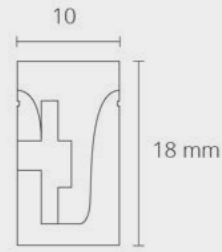

NOVA TWIX

DIMENSIONI <i>DIMENSIONS</i>	10x18 mm
DESTINAZIONE D'USO <i>INTENDED USE</i>	Indoor/Outdoor
CAVO DI ALIMENTAZIONE <i>POWER CABLE</i>	Uscita posteriore <i>Rear exit</i>
INSTALLAZIONE <i>INSTALLATION</i>	Fissaggio parete/plafone <i>Fixing method</i>
FISSAGGIO <i>FIXING</i>	Adesivo <i>Adhesive</i>
CORPO/STRUTTURA <i>STRUCTURE</i>	PVC e Silicone <i>PVC and silicon</i>
TENSIONE <i>TENSION</i>	12/24 Vdc
FASCIO <i>BEAM OF LIGHT</i>	Simmetrico diffondente 120° <i>Symmetrical diffusive 120°</i>
CLASSE ISOLAMENTO <i>INSULATION CLASS</i>	Classe 3 <i>Class 3</i>
PESO <i>WEIGHT</i>	0,260 gr
GRADO IP <i>IP GRADE</i>	65
LUNGHEZZA MASSIMA <i>MAXIMUM LENGHT</i>	20 m
TIPO LED <i>LED TYPE</i>	SMD LED
TAPPO <i>CAP</i>	Completamente a scomparsa <i>Fully concealed</i>

TRASFORMATORI COMPATIBILI <i>COMPATIBLE TRANSFORMERS</i>			
IP	CONSUMO <i>CONSUMPTION</i>	TENSIONE <i>TENSION</i>	DIMENSIONI <i>DIMENSIONS</i>
67	30 W	24 V	218x30xh20 mm
67	60 W	24 V	208x72xh45 mm
67	100 W	24 V	240x72xh45 mm
67	150 W	24 V	240x72xh45 mm
67	200 W	24 V	230x120xh54 mm

NOVA MOOVE

DIMENSIONI <i>DIMENSIONS</i>	10x8 mm
DESTINAZIONE D'USO <i>INTENDED USE</i>	Indoor
CAVO DI ALIMENTAZIONE <i>POWER CABLE</i>	Uscita posteriore <i>Rear exit</i>
INSTALLAZIONE <i>INSTALLATION</i>	Fissaggio parete/plafone <i>Fixing method</i>
FISSAGGIO <i>FIXING</i>	Adesivo <i>Adhesive</i>
CORPO/STRUTTURA <i>STRUCTURE</i>	PVC e Silicone <i>PVC and silicon</i>
TENSIONE <i>TENSION</i>	24 Vdc
FASCIO <i>BEAM OF LIGHT</i>	Simmetrico diffondente 120° <i>Symmetrical diffusive 120°</i>
CLASSE ISOLAMENTO <i>INSULATION CLASS</i>	Classe 3 <i>Class 3</i>
PESO <i>WEIGHT</i>	0,300 gr
GRADO IP <i>IP GRADE</i>	20
LUNGHEZZA MASSIMA <i>MAXIMUM LENGHT</i>	5 m
TIPO LED <i>LED TYPE</i>	SMD LED
TAPPO <i>CAP</i>	Completamente a scomparsa <i>Fully concealed</i>