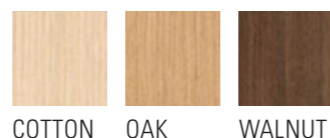

SKIN + SUPPORTO RIGID O FLEX
SKIN + RIGID OR FLEX SUPPORT
5+12 x 620 x 3050 mm

+ SOLO PER PROFILO RIGIDO BASE RIGIDA A CONTRASTO IN VITTER®
CONTRASTING BASE IN VITTER ONLY FOR RIGID PROFILE®