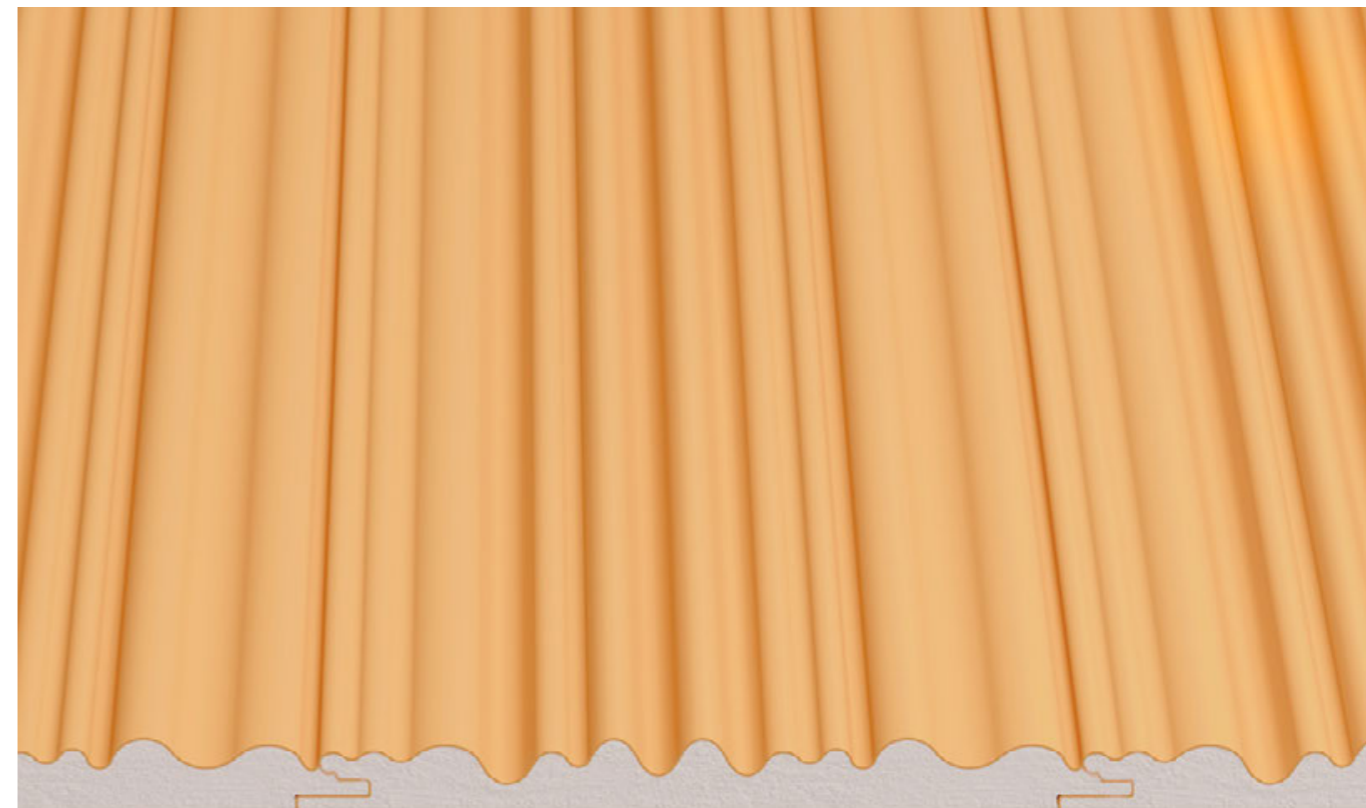

RUYI

Le onde morbide e irregolari del profilo Ruyi donano un movimento sinuoso e atipico alle superfici.

The soft and irregular waves of the Ruyi profile provide a sinuous movement that is not typical of surfaces.

PROFILO / PROFILE

15 x 160 x 2800 mm