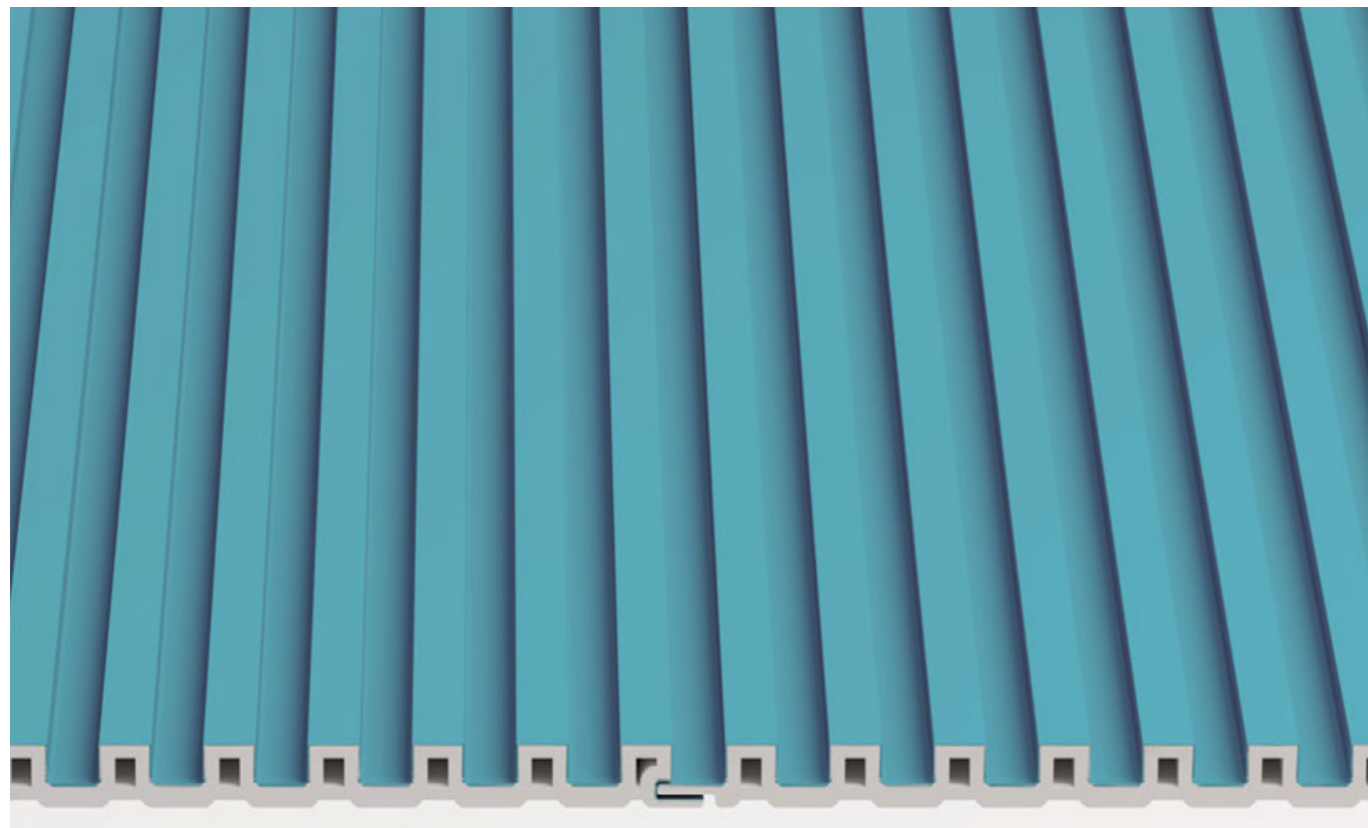

TOWER

Le simmetrie regolari del profilo Tower permettono di ottenere un rivestimento in cui il colore si sposa armoniosamente al gioco di chiari-scuri.

The regular symmetries of the Tower profile allow for the achievement of a covering that plays harmoniously with light and dark.

PROFILO / PROFILE

13 x 149 x 2800 mm