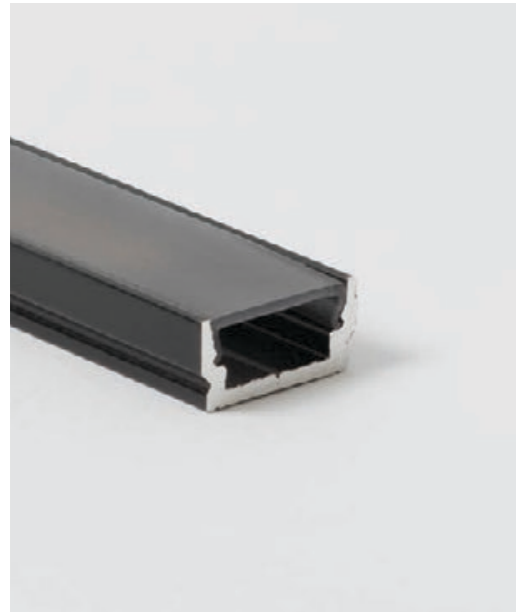

NOVA

MOOVE.ZEN - OLIMPO