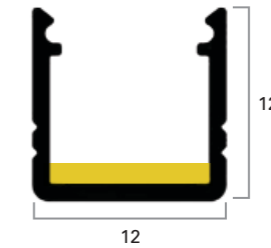

DIMENSIONI / DIMENSIONS

12mm x 12mm x lunghezza fino a 6m*
12mm x 12mm x length up to 6m*

LED Rigido:
Rigid LED: