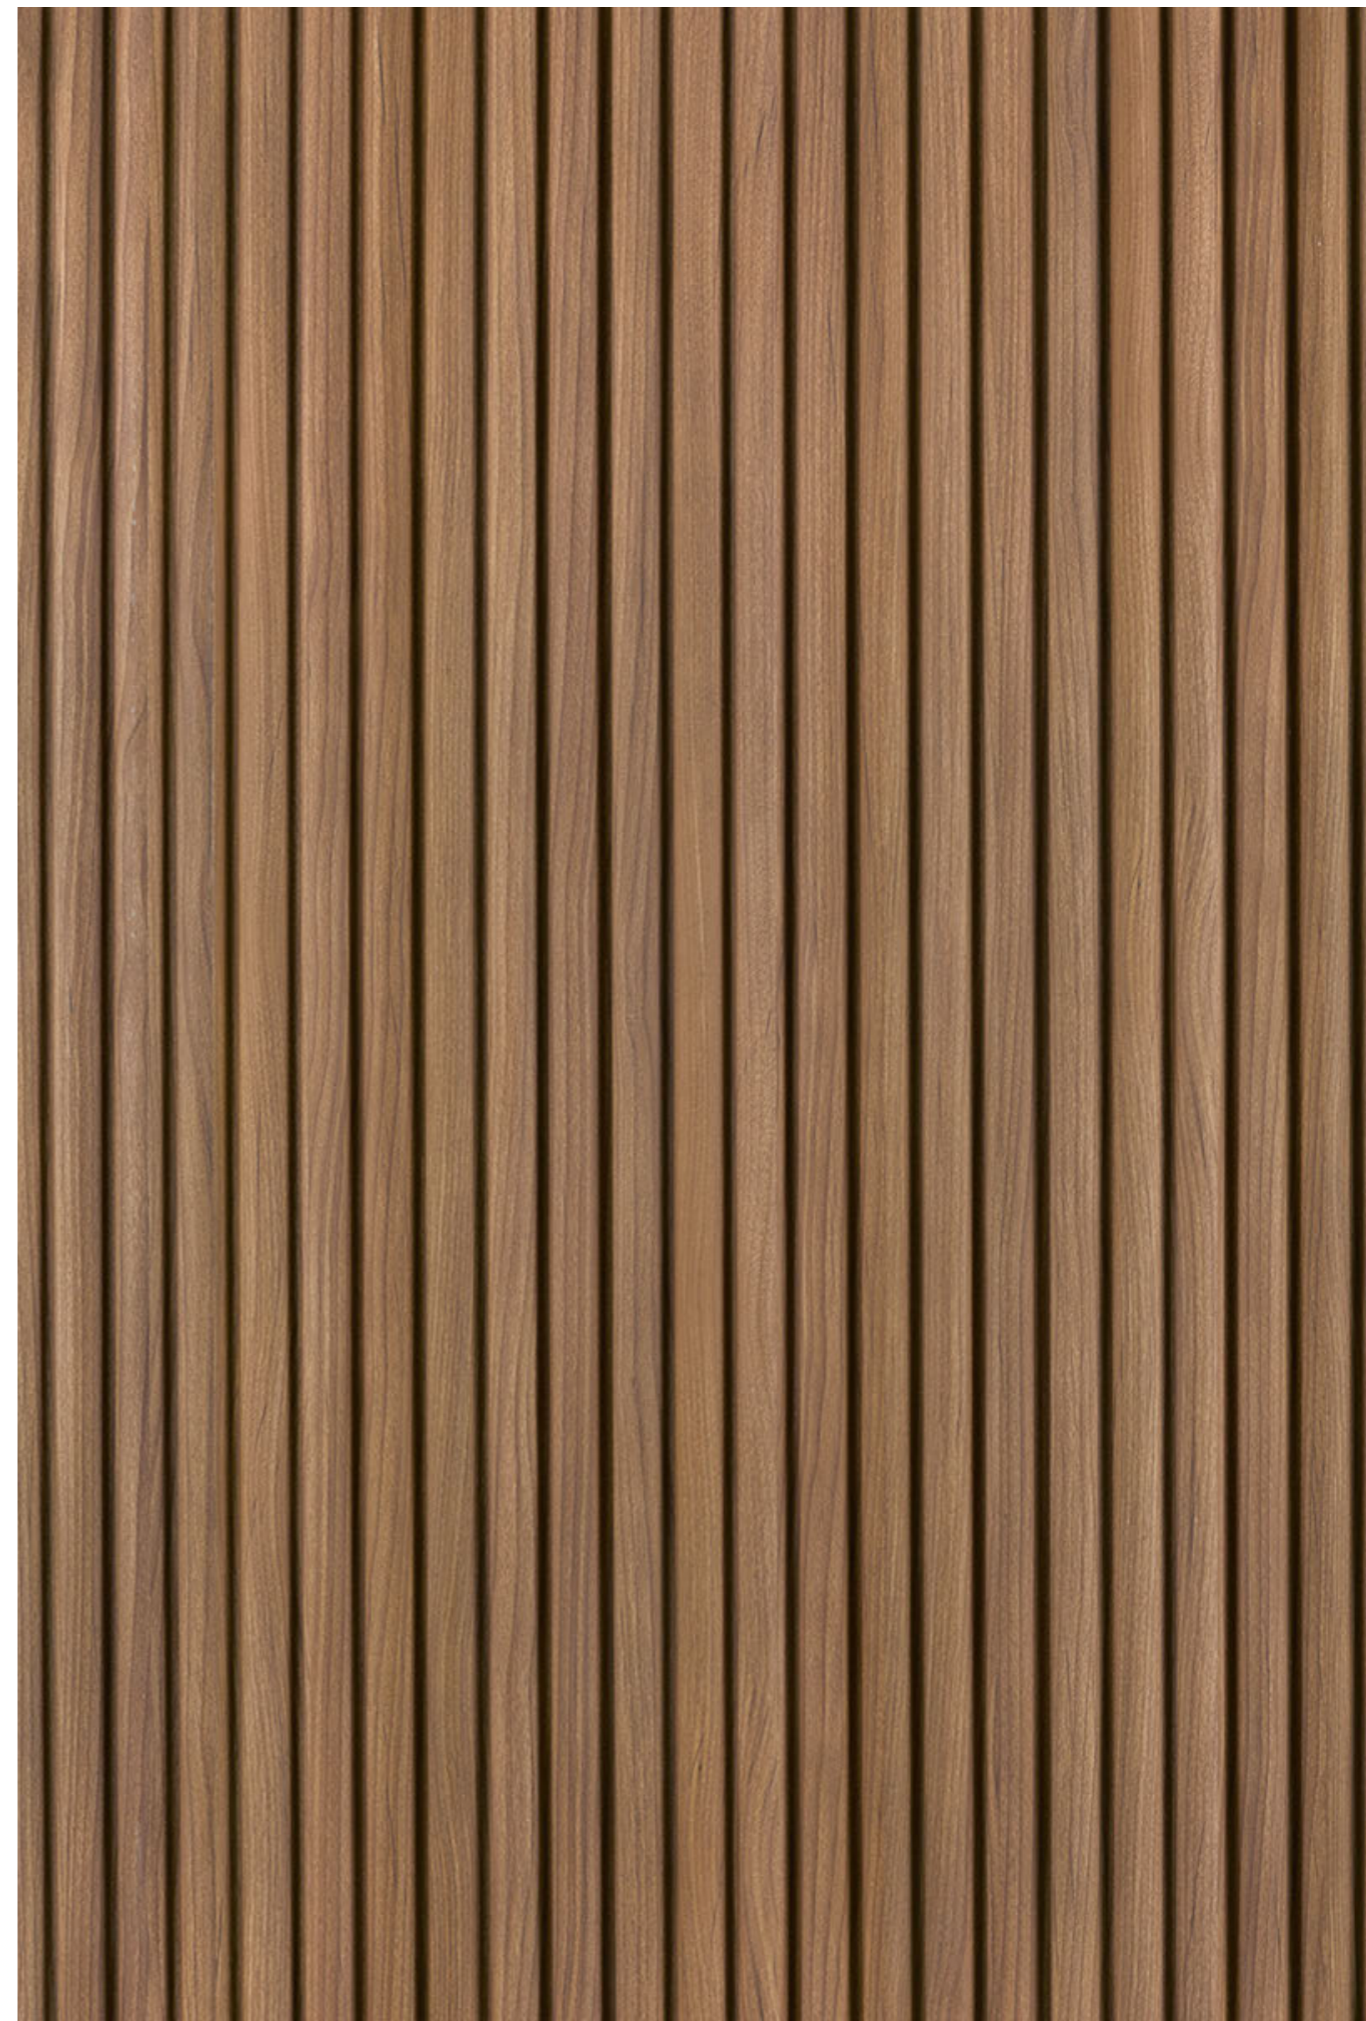

KINTAI

Le linee curve del profilo Kintai si ripetono con calma regolarità arricchendo le superfici con un senso di movimento non prevaricante rispetto agli altri elementi d'arredo.

The curved lines of the Kintai profile are repeated with calm regularity enriching the surfaces with a sense of movement that is not overbearing with other design elements.

PROFILO / PROFILE

13 x 179 x 2800 mm

Il Ponte Kintai è un antico ponte giapponese ad arco realizzato in legno di cui i governanti dell'epoca ordinarono la periodica ricostruzione ogni 20 anni per mantenerne intatta la bellezza.

The Kintai Bridge is an ancient Japanese arch bridge made of wood, the rulers of the time ordered for the periodic reconstruction every 20 years to keep its beauty intact.

DÉCO INSPIRATION
KINTAI BRIDGE / JAPAN