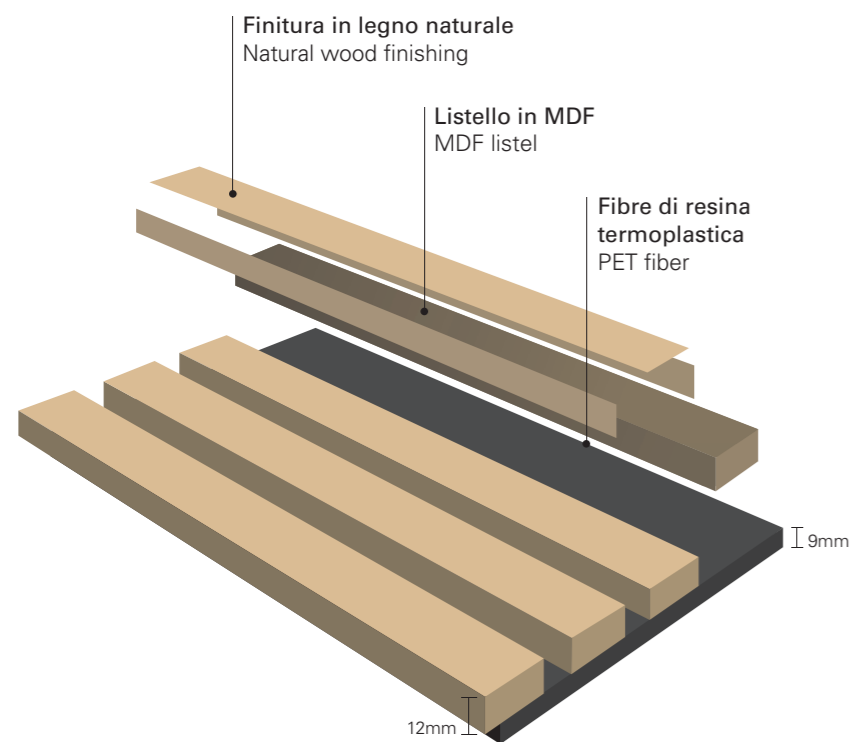

MOOVE.ZEN

PROFILI E FINITURE / PROFILES AND FINISHES

I tre profili della collezione Moove Zen sono disponibili in due tagli di sezione rettangolare e uno stondato, adatti per inserirsi con naturalezza in ogni contesto e massimizzare le prestazioni acustiche degli ambienti.

The three profiles of the Moove Zen collection are available in two geometric cuts and one rounded, suitable for fitting naturally into any context and maximizing the acoustic performances.

PROFILI / PROFILES

OLIMPO

21 x 545 x 2900 mm

ETNA

21 x 545 x 2900 mm

KAPPA

21 x 545 x 2900 mm

FINITURE CLASSIC / CLASSIC FINISHES

TEAK

WALNUT

CEDAR

RED CEDAR

CHARCOAL

ITA
visualizza
casa tua

ENG
visualize
your space