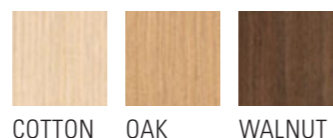

SKIN + SUPPORTO RIGID O FLEX
SKIN + RIGID OR FLEX SUPPORT
5+12 x 620 x 3050 mm