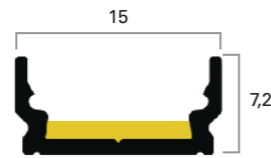

DIMENSIONI / DIMENSIONS

15mm x 7,2mm x lunghezza fino a 6m*
15mm x 7,2mm x length up to 6m*

LED Rigido:
Rigid LED: