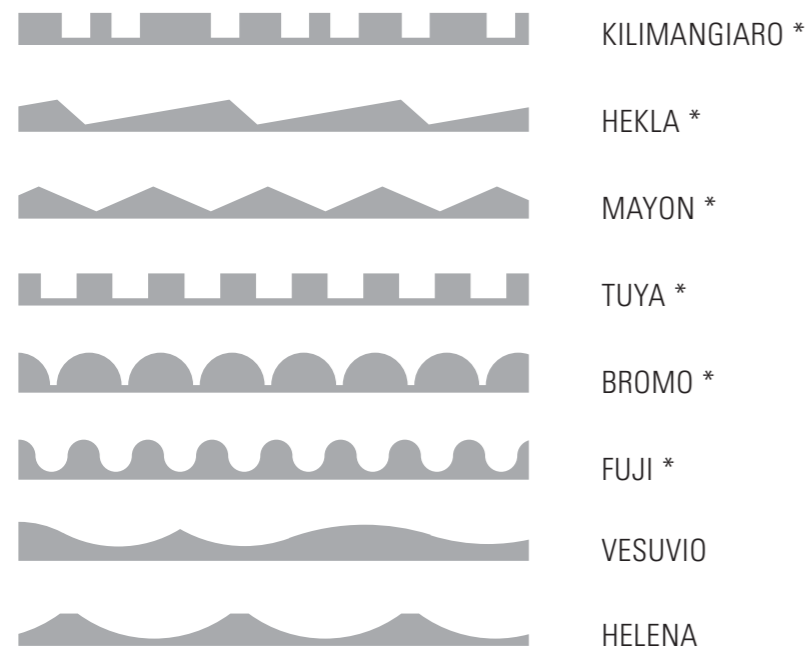

MOOVE.NATURAL

PROFILI E FINITURE / PROFILES AND FINISHES

Pensata per potersi adattare a ogni stile, superficie e necessità, la collezione Moove Natural offre un'ampia possibilità di customizzazione: partendo dalla tipologia di fresatura e di essenza è possibile optare tra supporto rigido o flessibile oltre a poter aggiungere una base colorata rigida a contrasto.

Designed to adapt to every style, surface and needs, the Moove Natural collection offers a wide range of customization possibilities: depending on the type of milling and essence, it is possible to choose between rigid or flexible support, as well as to add a contrasting rigid coloured base.

PROFILI / PROFILES