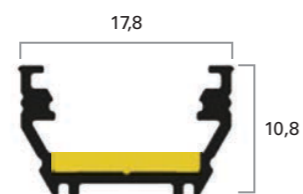

### DIMENSIONI / DIMENSIONS

17,8mm x 10,8mm x lunghezza fino a 6m\*  
 17,8mm x 10,8mm x length up to 6m\*

LED Rigido:  
 Rigid LED:

\* Lunghezze personalizzabili con strip led su misura e canaline con tagli giuntabili ogni 2m.