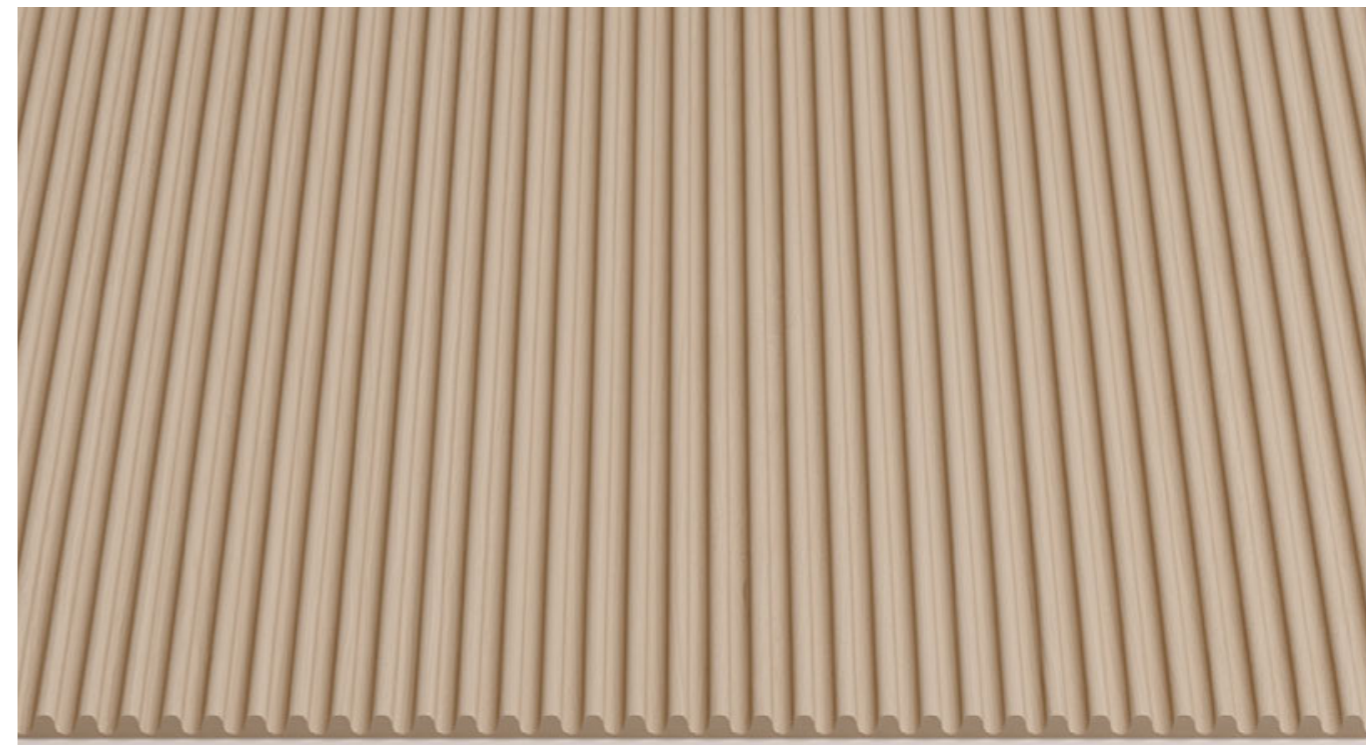

FUJI

Con una fresatura a listelli stondati, i profili Fuji arricchiscono le superfici con un pattern simmetrico, delicato ed elegantemente semplice, perfetto per inserirsi con naturalezza in interior dal design minimal e sobrio.

With rounded milling listels, Fuji profiles enrich surfaces with a symmetrical, delicate and elegantly simple pattern, perfect to fit naturally into interiors with a minimal and sober design.

ESSENZE
ESSENCES

SKIN + SUPPORTO RIGID O FLEX
SKIN + RIGID OR FLEX SUPPORT
5+12 x 620 x 3050 mm