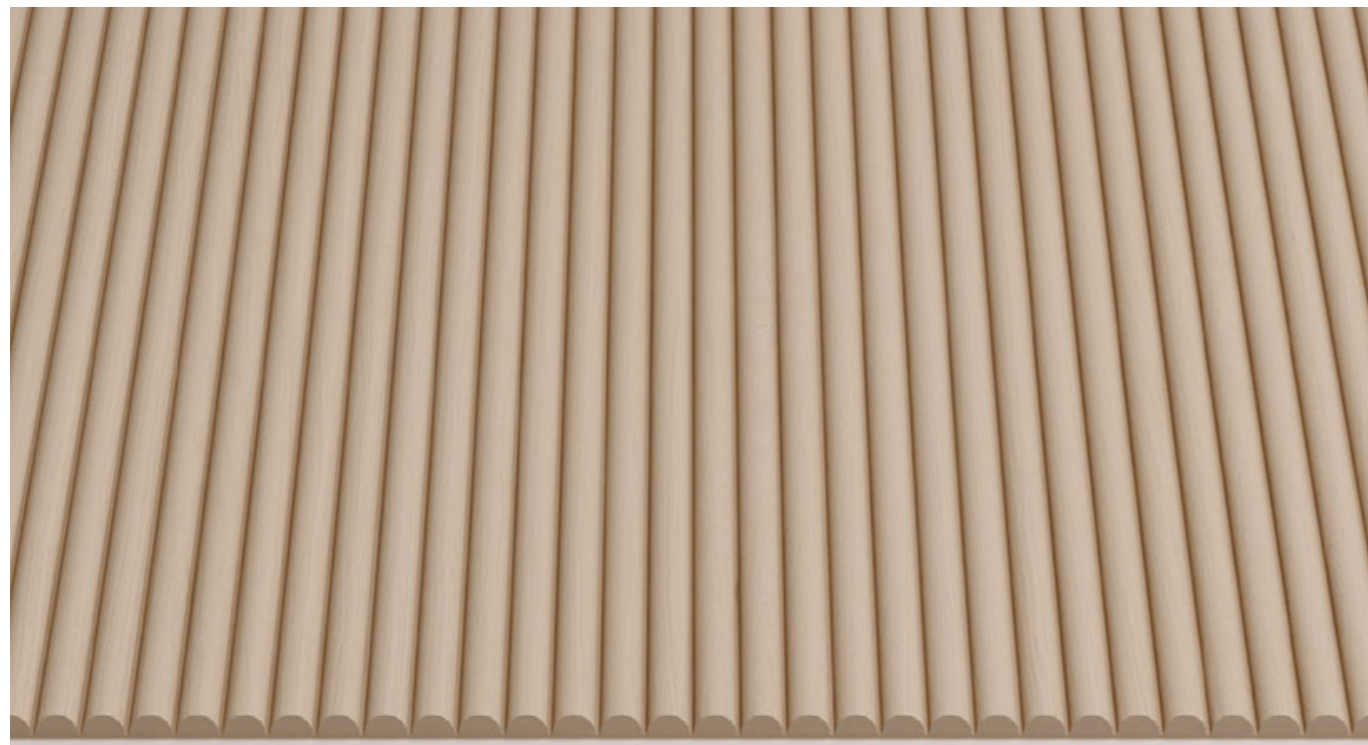

BROMO

Gli elementi stondati del profilo Bromo sanno donare agli ambienti un'eleganza morbida e contemporanea. Ideato per potersi adattare a superfici piane e curve, questo rivestimento è perfetto per mitigare le linee nette e decise di interior dallo stile moderno.

The rounded elements of the Bromo profile give environments a soft and contemporary elegance. Designed to adapt to flat and curved surfaces, this covering is perfect for softening the sharp lines of interiors with a modern style.

ESSENZE
ESSENCES

SKIN + SUPPORTO RIGID O FLEX
SKIN + RIGID OR FLEX SUPPORT
5+12 x 620 x 3050 mm