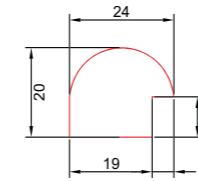

Profilo di chiusura Olimpo
Olimpo Closing Profile

20x24x2900 mm