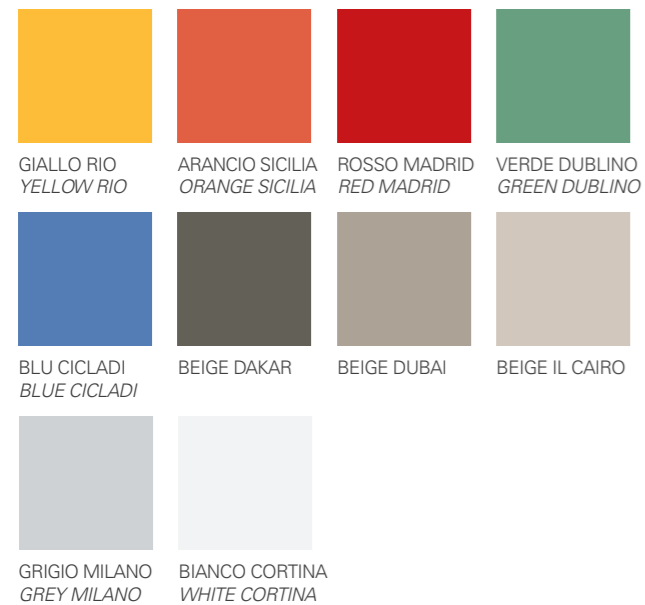

FINITURE VITTER® / VITTER® FINISHES

Nota: La saturazione del colore varia a seconda della fresatura scelta.
Suggeriamo di visionare sempre dal vivo i campioni esatti dei profili desiderati.

Note: The colour saturation varies depending on the chosen profile.
We recommend always viewing exact samples of the desired profiles in person.