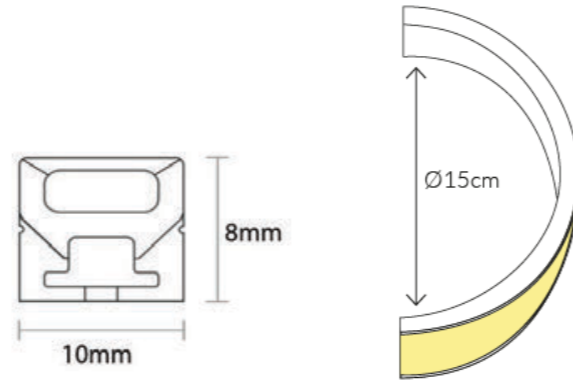

### DIMENSIONI / DIMENSIONS

10mm x 8mm x lunghezza a scelta da 0,1m a 5m  
 10mm x 8mm x a length of between 0,1m and 5m

LED Flessibile:  
 raggio max di curvatura 15cm  
 Flexible LED:  
 maximum curvature radius of 15cm

### DIMENSIONI / DIMENSIONS

15mm x 7,2mm x lunghezza fino a 6m\*  
15mm x 7,2mm x length up to 6m\*

LED Rigido:  
Rigid LED:

\* Lunghezze personalizzabili con strip led su misura e canaline con tagli giuntabili ogni 2m.

### DIMENSIONI / DIMENSIONS

12mm x 12mm x lunghezza fino a 6m\*  
12mm x 12mm x length up to 6m\*

LED Rigido:  
Rigid LED:

\* Lunghezze personalizzabili con strip led su misura e canaline con tagli giuntabili ogni 2m.

### DIMENSIONI / DIMENSIONS

17,8mm x 10,8mm x lunghezza fino a 6m\*  
 17,8mm x 10,8mm x length up to 6m\*

LED Rigido:  
 Rigid LED:

\* Lunghezze personalizzabili con strip led su misura e canaline con tagli giuntabili ogni 2m.