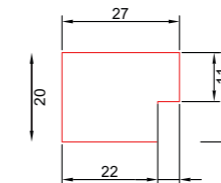

Profilo di chiusura Kappa
Kappa Closing Profile

20x27x2900 mm