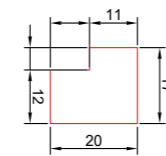

Profilo di chiusura Etna
Etna Closing Profile

17x20x2900 mm