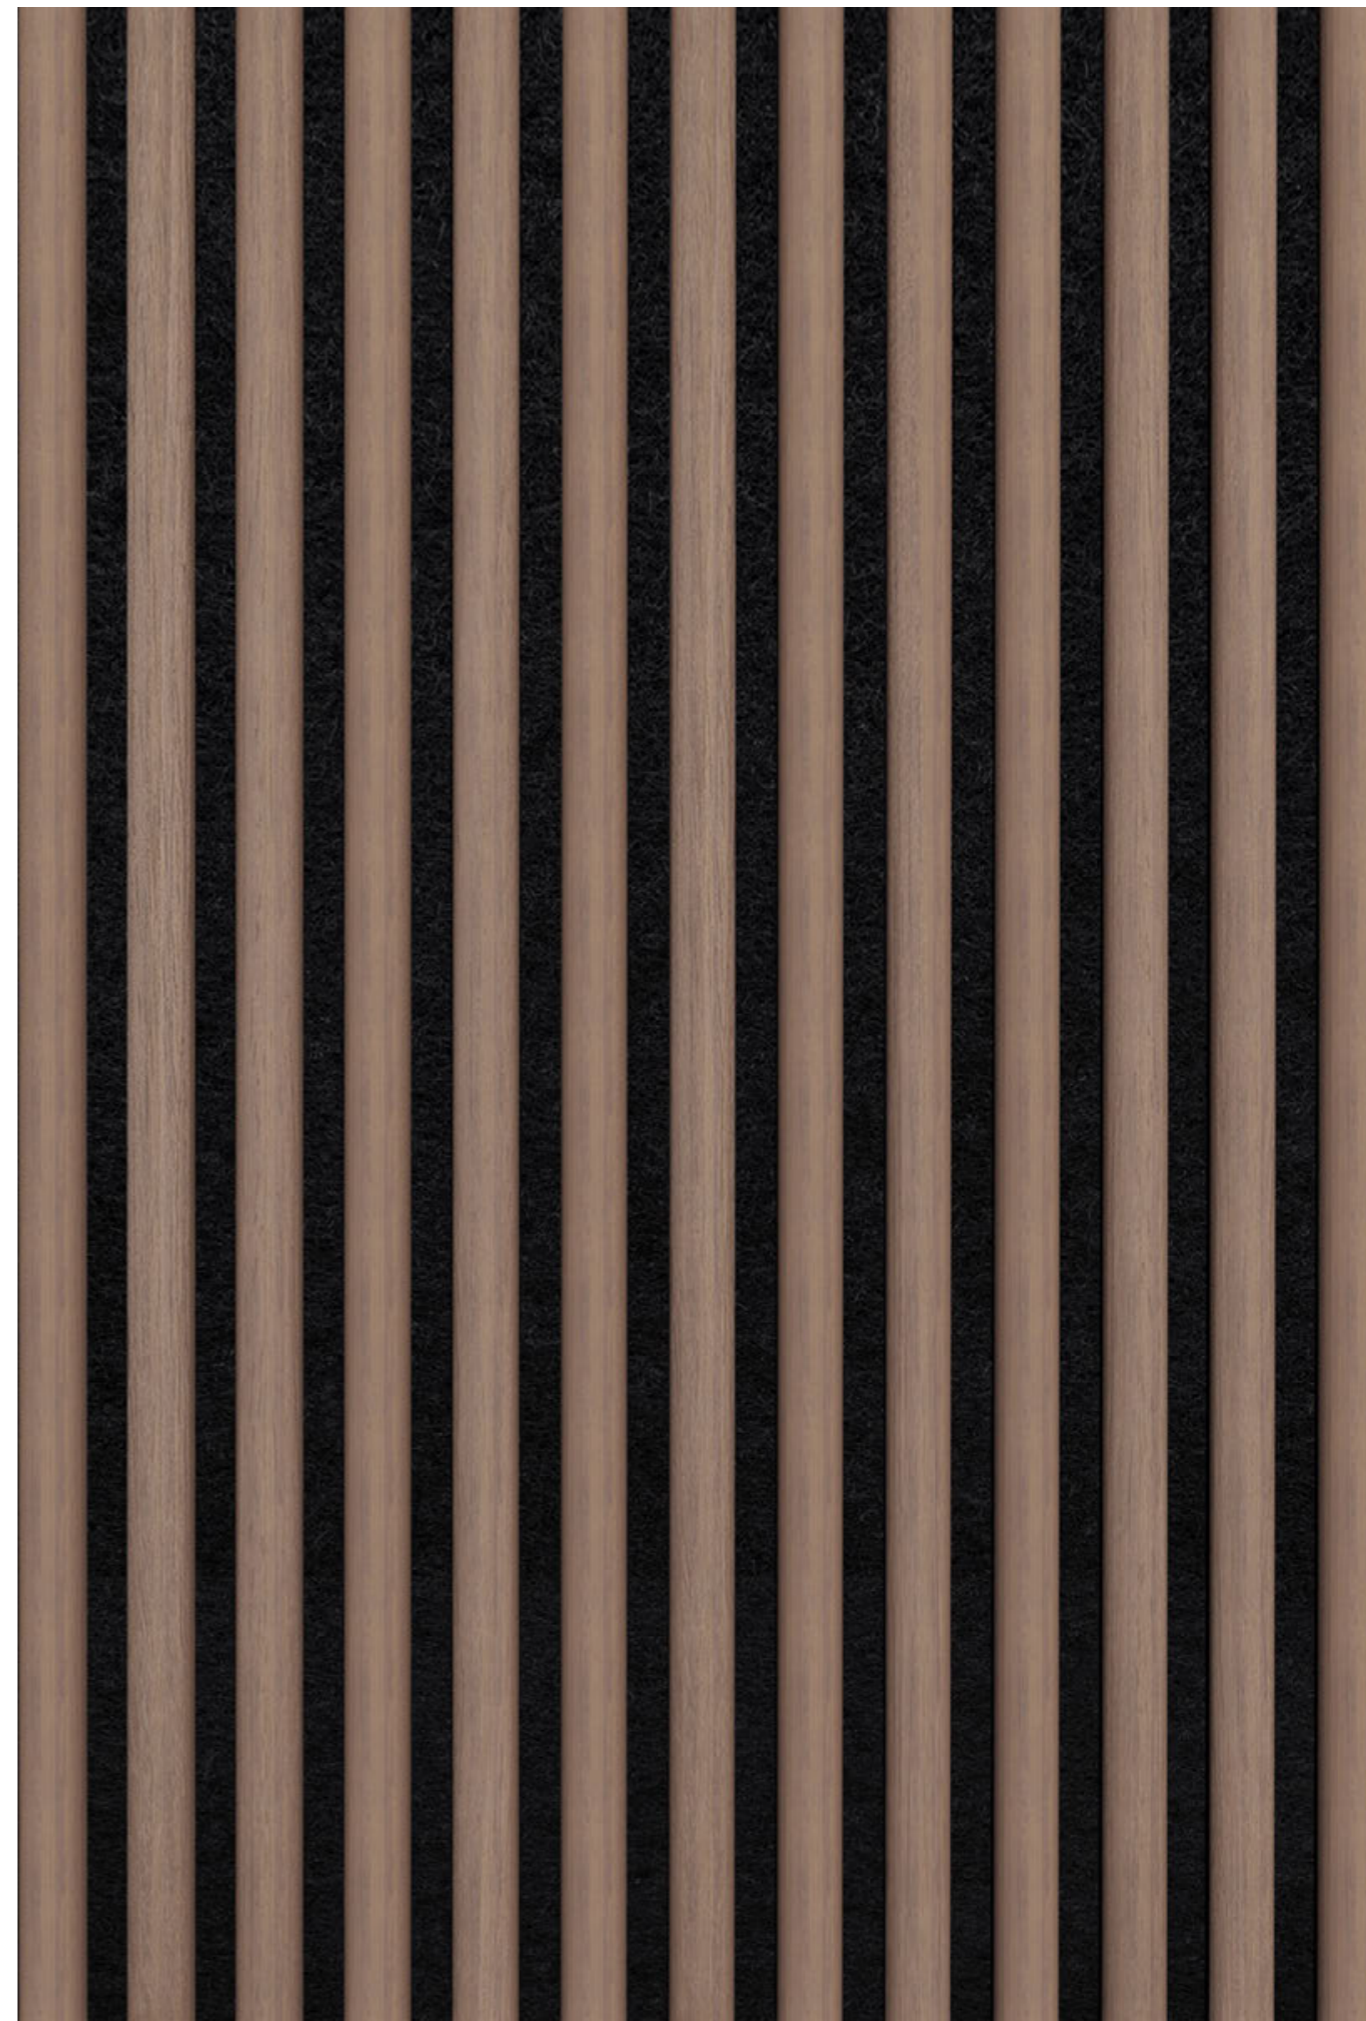

OLIMPO

Le sue linee curve e la scelta di ispirarsi a una delle vette più alte del mondo conferiscono al rivestimento Olimpo un'identità distintiva, rendendolo una scelta suggestiva per chi cerca un tocco di originalità e bellezza nella decorazione degli spazi.

Its curved lines and choice of inspiration from one of the world's highest peaks give Olimpo siding a distinctive identity, making it a striking choice for those seeking a touch of originality and beauty in decorating spaces.

PROFILO / PROFILE

21 x 545 x 2900 mm

La sua vetta spesso coperta di neve, la ricca biodiversità e la sua importanza culturale e religiosa lo rendono una delle icone naturali più celebri del paese, affascinando visitatori e studiosi di mitologia da secoli.

Its often snow-covered peak, rich biodiversity, and cultural and religious significance make it one of the country's most celebrated natural icons, fascinating visitors and mythological scholars for centuries.

DÉCO INSPIRATION

MOUNT OLYMPUS / GREECE