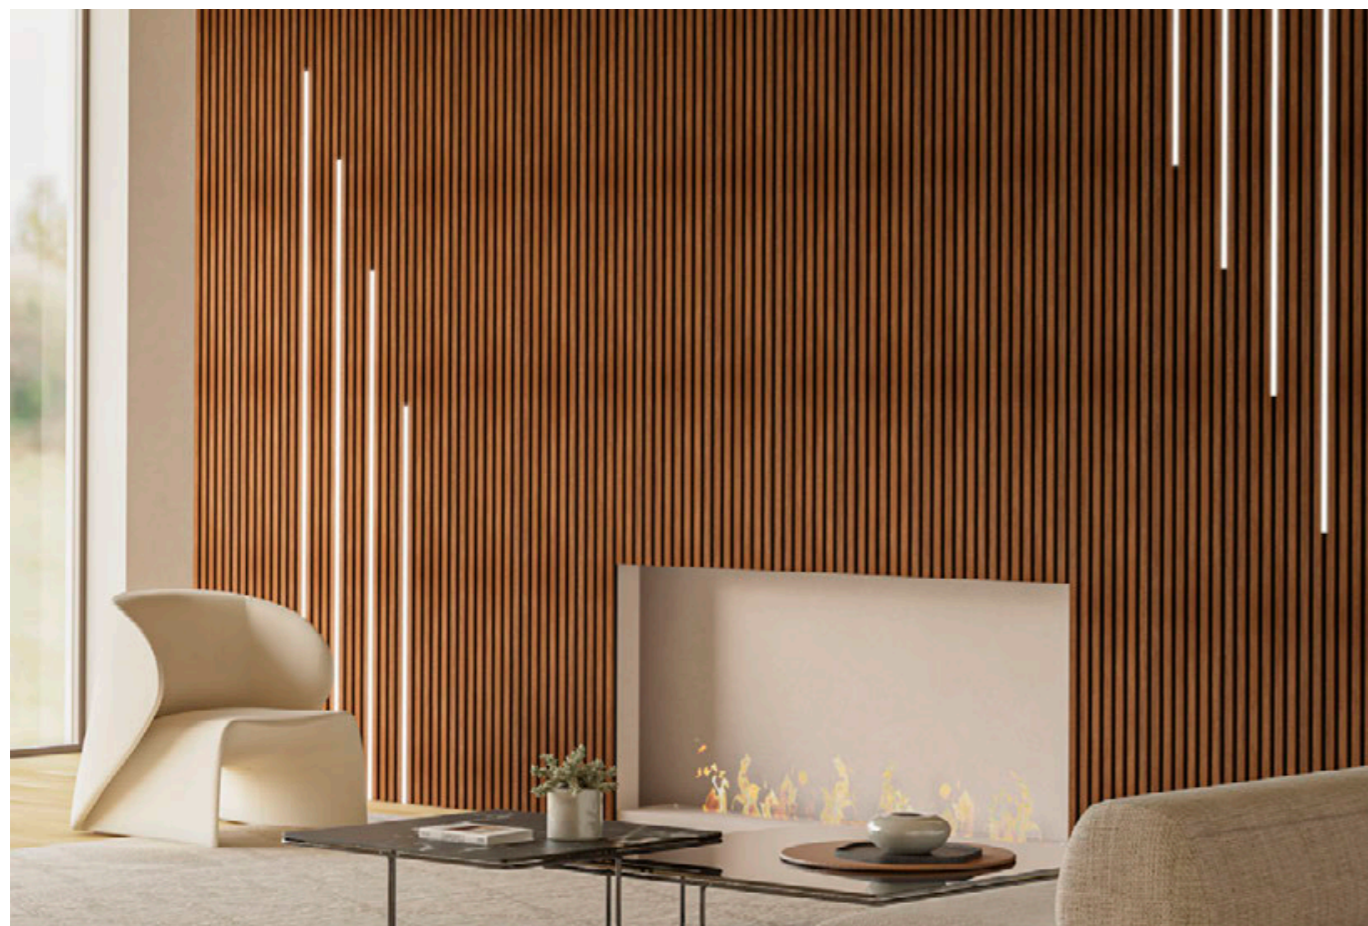

NOVA
LA NUOVA COLLEZIONE DI LED BY DÉCO
THE NEW LED COLLECTION BY DÉCO

NEW

Le strisce LED Nova Moove Zen ridefiniscono l'equilibrio tra illuminazione e comfort acustico. Rivestiti da una guaina nera, i LED si inseriscono tra i listelli e si fondono armoniosamente con il fondale scuro dei pannelli, preservando l'eleganza discreta dei rivestimenti fonoassorbenti Moove Zen.

Maggiori informazioni a pagina 14.

The Nova Moove Zen LED strips redefine the balance between lighting and acoustic comfort. Encased in a sleek black sheath, the LEDs seamlessly integrate between the slats, blending harmoniously with the dark backdrop of the panels while preserving the understated elegance of the Moove Zen acoustic wall coverings.

More information at page 14.