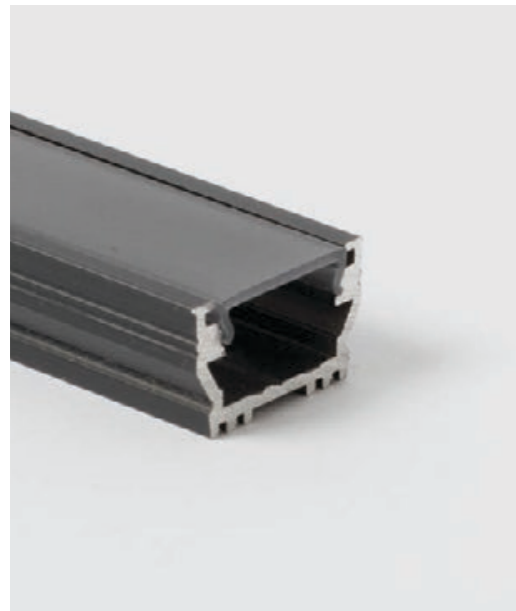

NOVA

MOOVE.ZEN - KAPPA